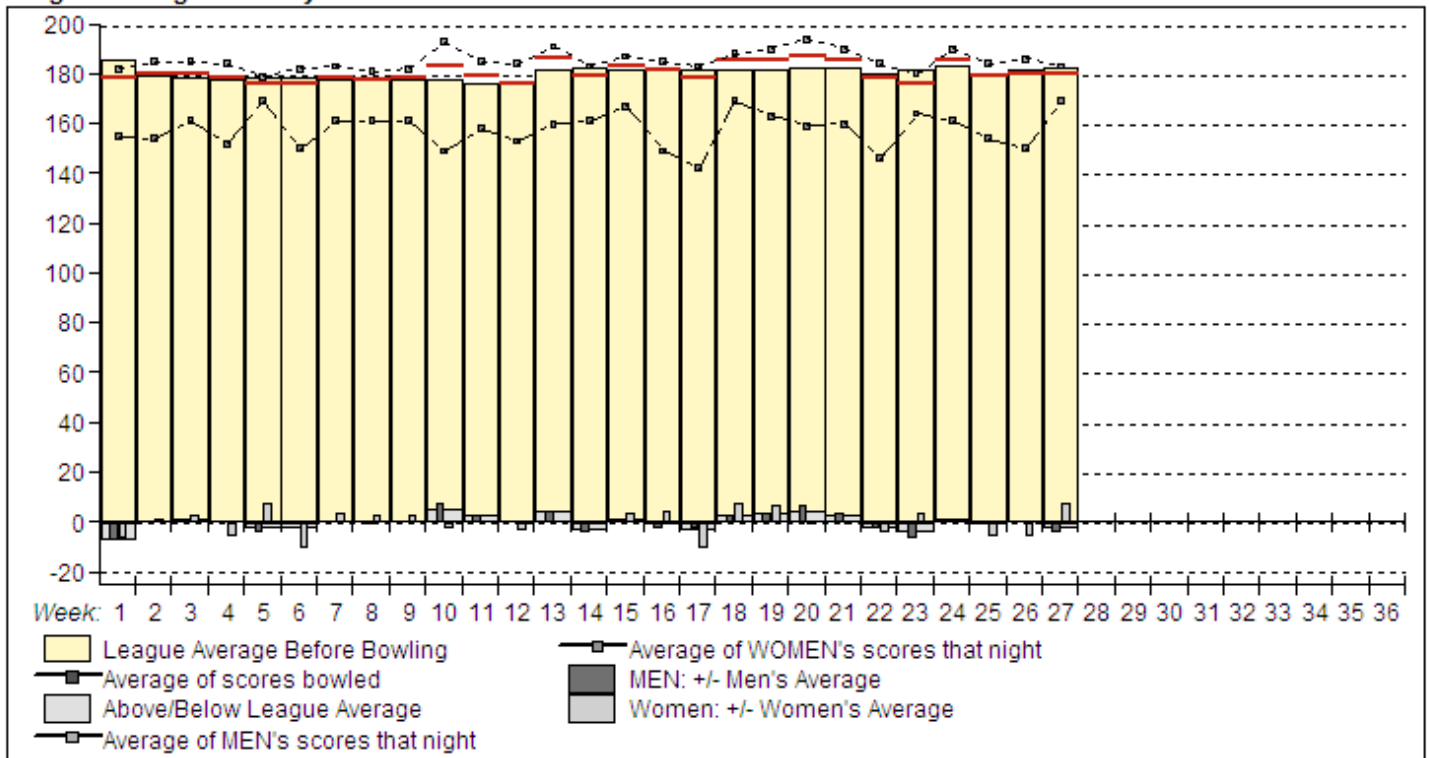

Team Standings

#	Team Name	Points Won	Points Lost	Last Wk WON	Last Wk Lost	Year-To-Date WON	Y-T-D LOST	Pins plus Handicap	Scratch Pins
13	Split Happens	118½	61½	11½	8½	303½	236½	69687	53802
10	Team 10	107	73	13	7	314½	225½	73317	64269
7	Carolina Craftsman	103½	76½	13	7	280½	259½	72644	53963
5	MJ Construction Services	103½	76½	8½	11½	257	283	72158	55670
1	Hold Up The Old Man	99½	80½	7	13	324½	215½	73213	67153
6	Team 6	99½	80½	11	9	270	270	72708	60645
14	DILLIGAF	97½	82½	7	13	297	243	73480	60727
9	Pink Ladies	92	88	9	11	247½	292½	71895	52005
11	Planet Fun	88½	91½	17	3	292½	247½	73130	57965
8	Rock Solid	83	97	12½	7½	256	284	72483	57663
4	Strike Pot 2	75½	104½	3	17	273	267	72223	60022
3	Disgustipated	75½	104½	16	4	248	292	68644	55684
2	Chill's	68½	111½	7½	12½	217	323	69333	57573
12	BYE	0	32	0	4	100	212	31478	22625

League Average Week-by-Week

Lane Assignments

	<u>19-20</u>	<u>21-22</u>	<u>23-24</u>	<u>25-26</u>	<u>27-28</u>	<u>29-30</u>	<u>31-32</u>
Today	7-5	8-2	3-10	14-12	4-13	11-6	9-1
Next Week	1-8	5-4	7-11	9-13	10-14	3-2	6-12